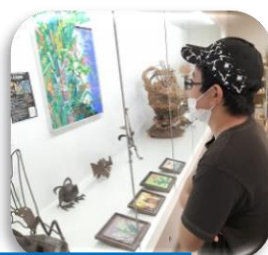

沖展見学

4月5日(金)に浦添市にあるARENA 浦添(浦添市民体育館)で開催されていた沖展に見学に行きました。会場の中は絵画、版画、彫刻、グラフィックデザイン、写真、陶芸、木工芸など様々な芸術作品が展示されていました。大きな作品が多数展示されていて、とても迫力がありました。観賞した児童は見た後に「才能がすごい」と感想を述べていました。

会場外には大きな作品がありました。

道の駅やえせ見学

「はあ」ゲーム

地域散策

花の手入れ作業

5月の活動予定

- クッキング
 - サーキットトレーニング
 - 室内レク
 - お金の基礎学習
 - 色々なマーク
 - 買物学習
 - コトバ遊び
- 利用日や送迎の変更はお気軽にお問合せください。

クッキング

このほかにもたくさんの活動写真がありますので、ぜひココイロブログもチェックしてみてください。
HP アドレス <http://www.taman.or.jp>